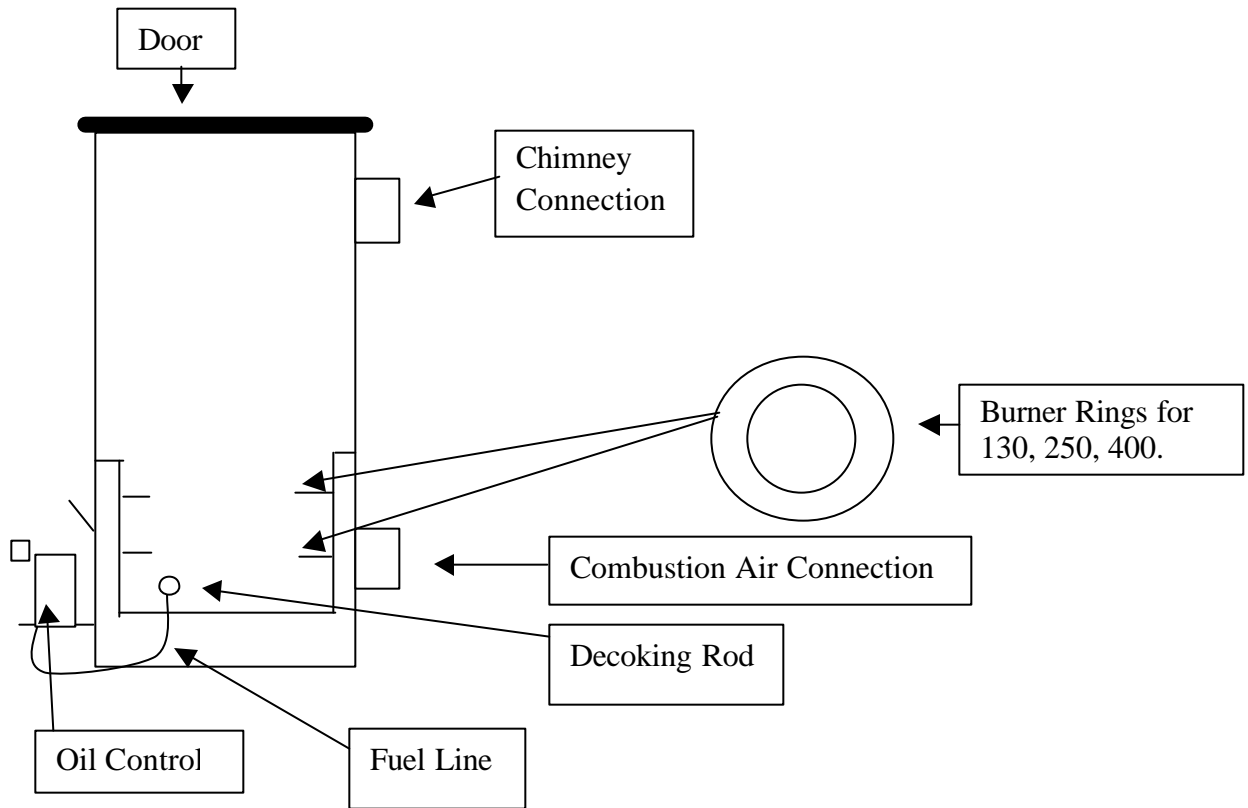

(not to scale)

<u>Oil Control</u>	(Part #)
Nordic 68	NROIL68
Nordic 130	NROIL130
Nordic 250	NROIL250
Nordic 400	NROIL400

<u>Burner Ring</u>	(Part #)
Nordic 68	50004 (The 68 has only one burner ring.)
Nordic 130	50006
Nordic 250	50007
Nordic 400	50005

<u>Decoking Rod</u>	(Part #)
Gasket	50032