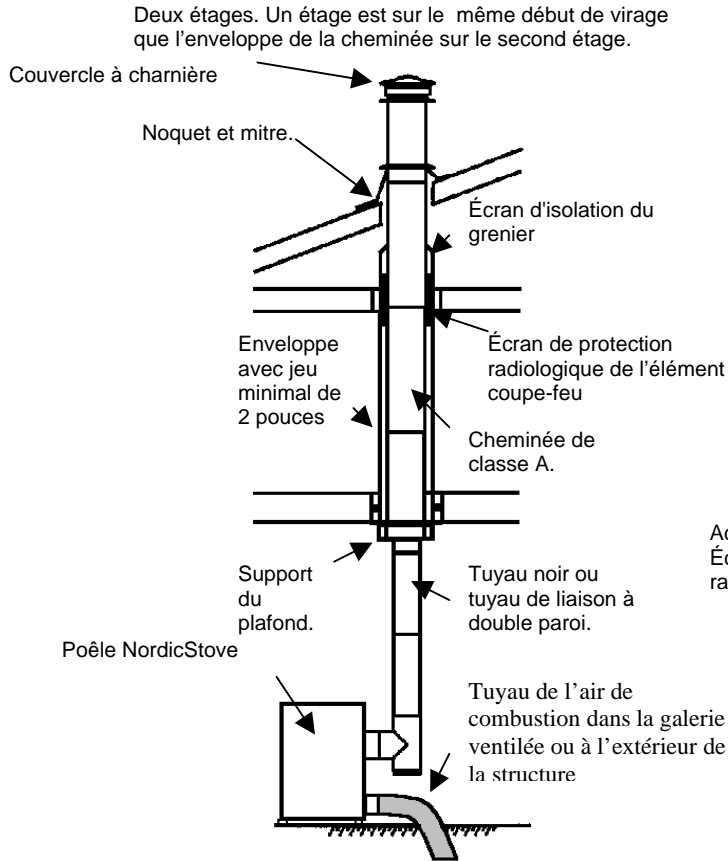

Éléments principaux de l'installation du poêle NordicStove

Installation à l'intérieur

Installation à l'extérieur

Composantes à un ou plusieurs étages

Installation d'urgence/temporaire

IMPORTANT: Ne répond pas aux normes standard.
Exclusivement conçue pour les URGENCES.

Installation dans une tente ou dans un bâtiment transportable