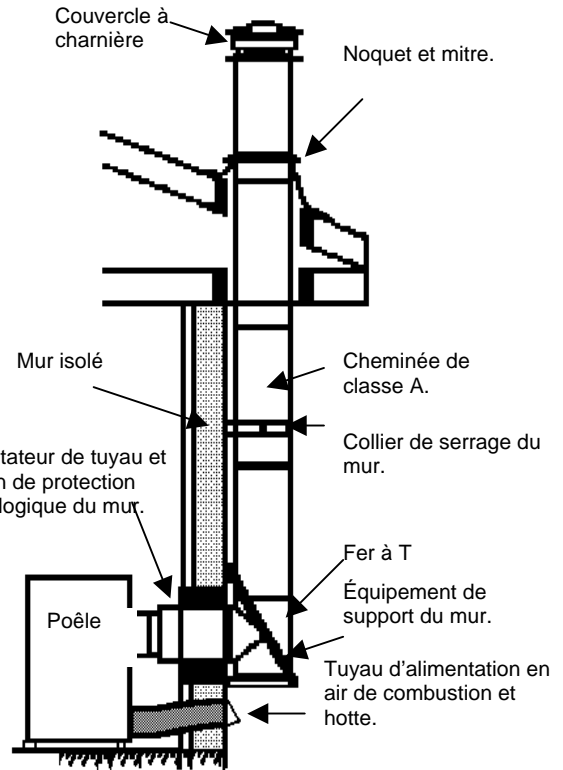

Éléments principaux de l'installation du poêle NordicStove

Installation à l'intérieur

Installation à l'extérieur

Composantes à un ou plusieurs étages

Installation d'urgence/temporaire

IMPORTANT: Ne répond pas aux normes standard.
Exclusivement conçue pour les URGENCES.

Installation dans une tente ou dans un bâtiment transportable